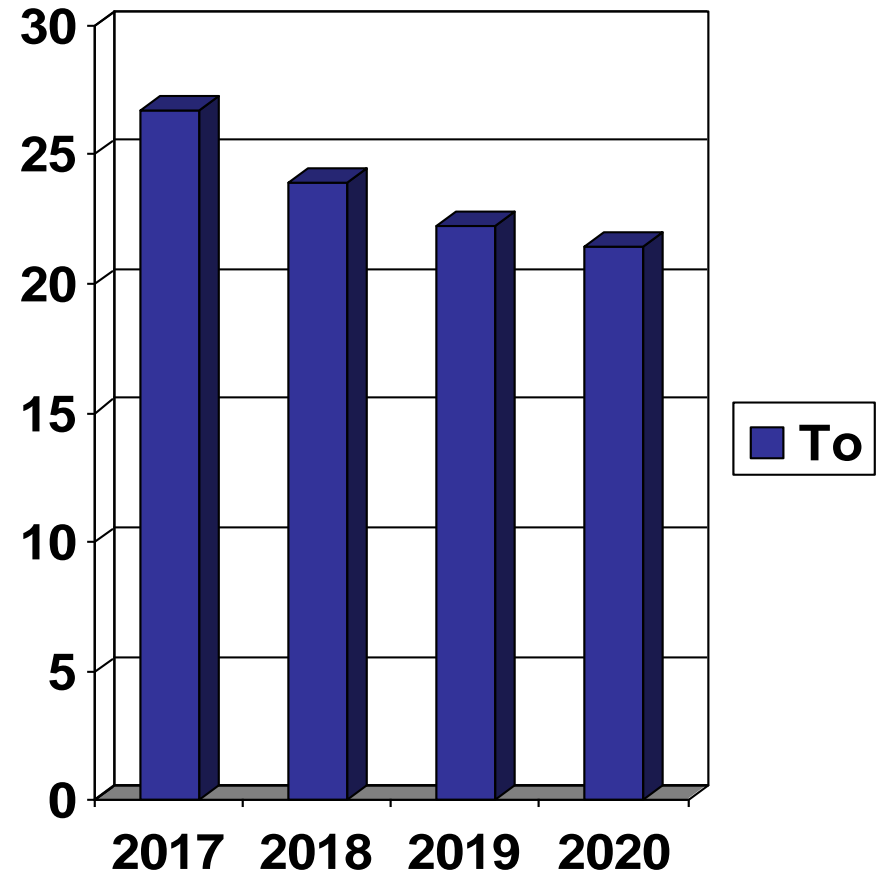

Ein sportliches Willkommen beim
SKI-CLUB FAHRNAU E.V.

Altpapiersammlung

*eine tatkräftige Unterstützung für den
Verein*

www.ski-club-fahrnau.de

Ein sportliches Willkommen beim **SKI-CLUB FAHRNAU E.V.**

2020 konnten nur zwei Altpapier-Sammlungen durchgeführt werden (im Juli und September), die für April geplante Sammlung musste wegen der Corona-Pandemie ausfallen. Das Ergebnis war trotzdem sehr erfreulich, es wurde fast soviel gesammelt wie bei den 3 Sammlungen in 2019! Wir sind deshalb zuversichtlich, dass sich die Menge auch im nächsten Jahr bei über 20 to stabilisieren wird (natürlich wäre ein Zunahme noch viel besser ...)

Ein sportliches Willkommen beim
SKI-CLUB FAHRNAU E.V.

- In 2020 wurden an 2 Terminen 21,4 To Altpapier gesammelt
- Die gesammelte Menge hat sich bei 20 bis 25 To eingependelt.
- Einnahme: ca. 1.200 €

Ein sportliches Willkommen beim **SKI-CLUB FAHRNAU E.V.**